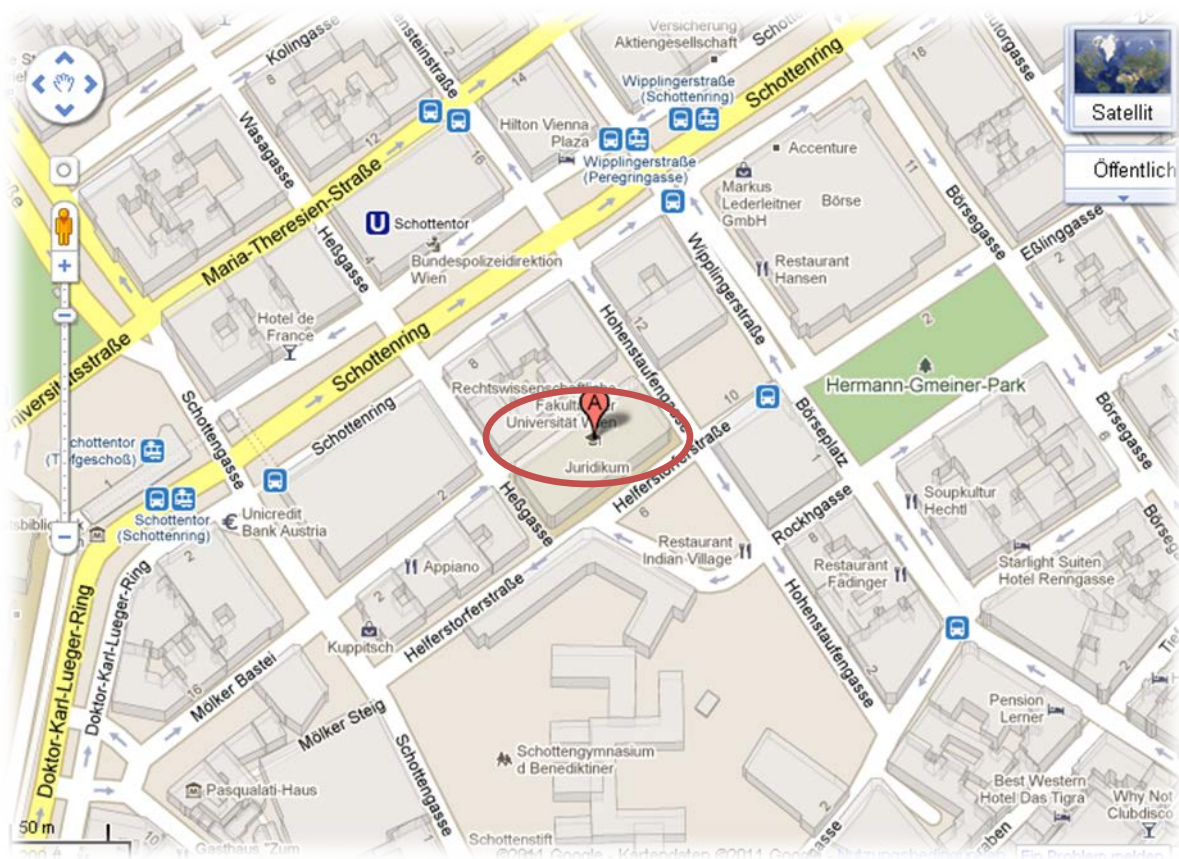

Juridicum Wien

Rechtswissenschaftliche Fakultät
Universität Wien
Schottenbastei 10-16
1010 Wien

Lageplan

- Straßenbahn:** Linien 1, 71, D (Station Börse)
Linien 37, 38, 40, 41 42, 43, 44 (Station Schottentor)
- U-Bahn:** Linie U2 (Station Schottentor)
- Autobus:** Linie 1A (Station Helfersdorferstraße)
Linien 3A, 40A (Station Börse)